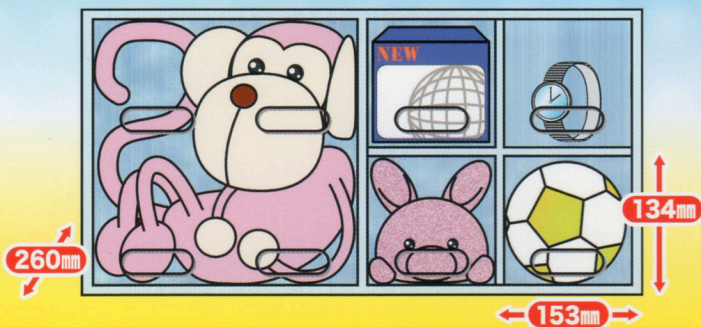

TETRA mini

テトラミニ 日本製 特許許諾製品

シンプルなゲーム性
プッシャーを上下左右に動かし
ターゲットホールを狙え!!

ゴージャスな
プライズボックス(大16、小12)は
アイキャッチ抜群!

最大で4パネルを取り外し
大きい景品もオペレート可!!

プッシャーバーを押し出しプライズGET!
プッシャーバー先端のターゲットブロックを交換することにより難易度の調整が出来ます。

ロケーションを選ばない
スリムサイズ!
高インカムは実証済み!