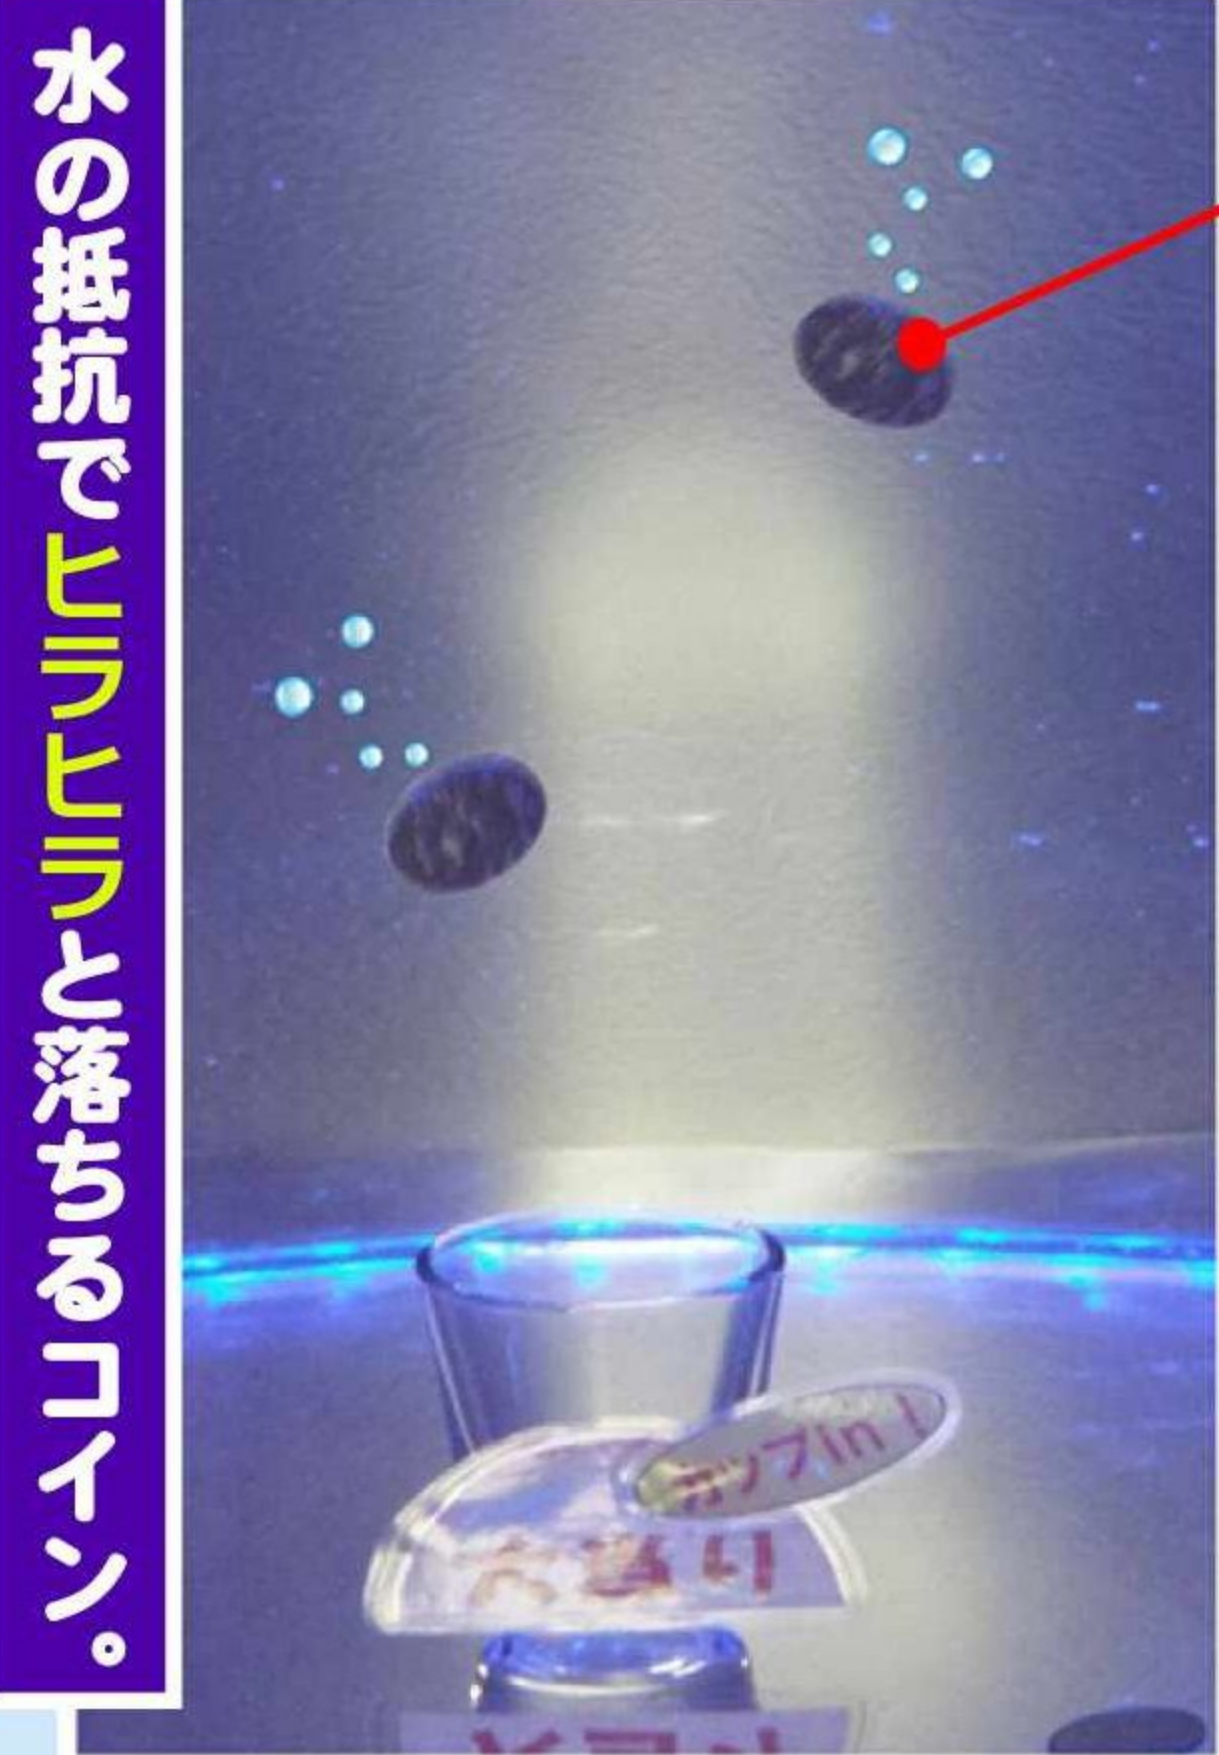

# カップinコイン®

集客力抜群です。  
イベントに  
ご活用ください!!

**CHECK** 投入口の  
形状にヒミツが...

※浄水器付き仕様

**CHECK** 表裏で比重の異なる  
コインが複雑なアクションを!

水の抵抗でコインと落ちる「イン」。

カップの大きさで  
難易度も変更可能。

専用コイン