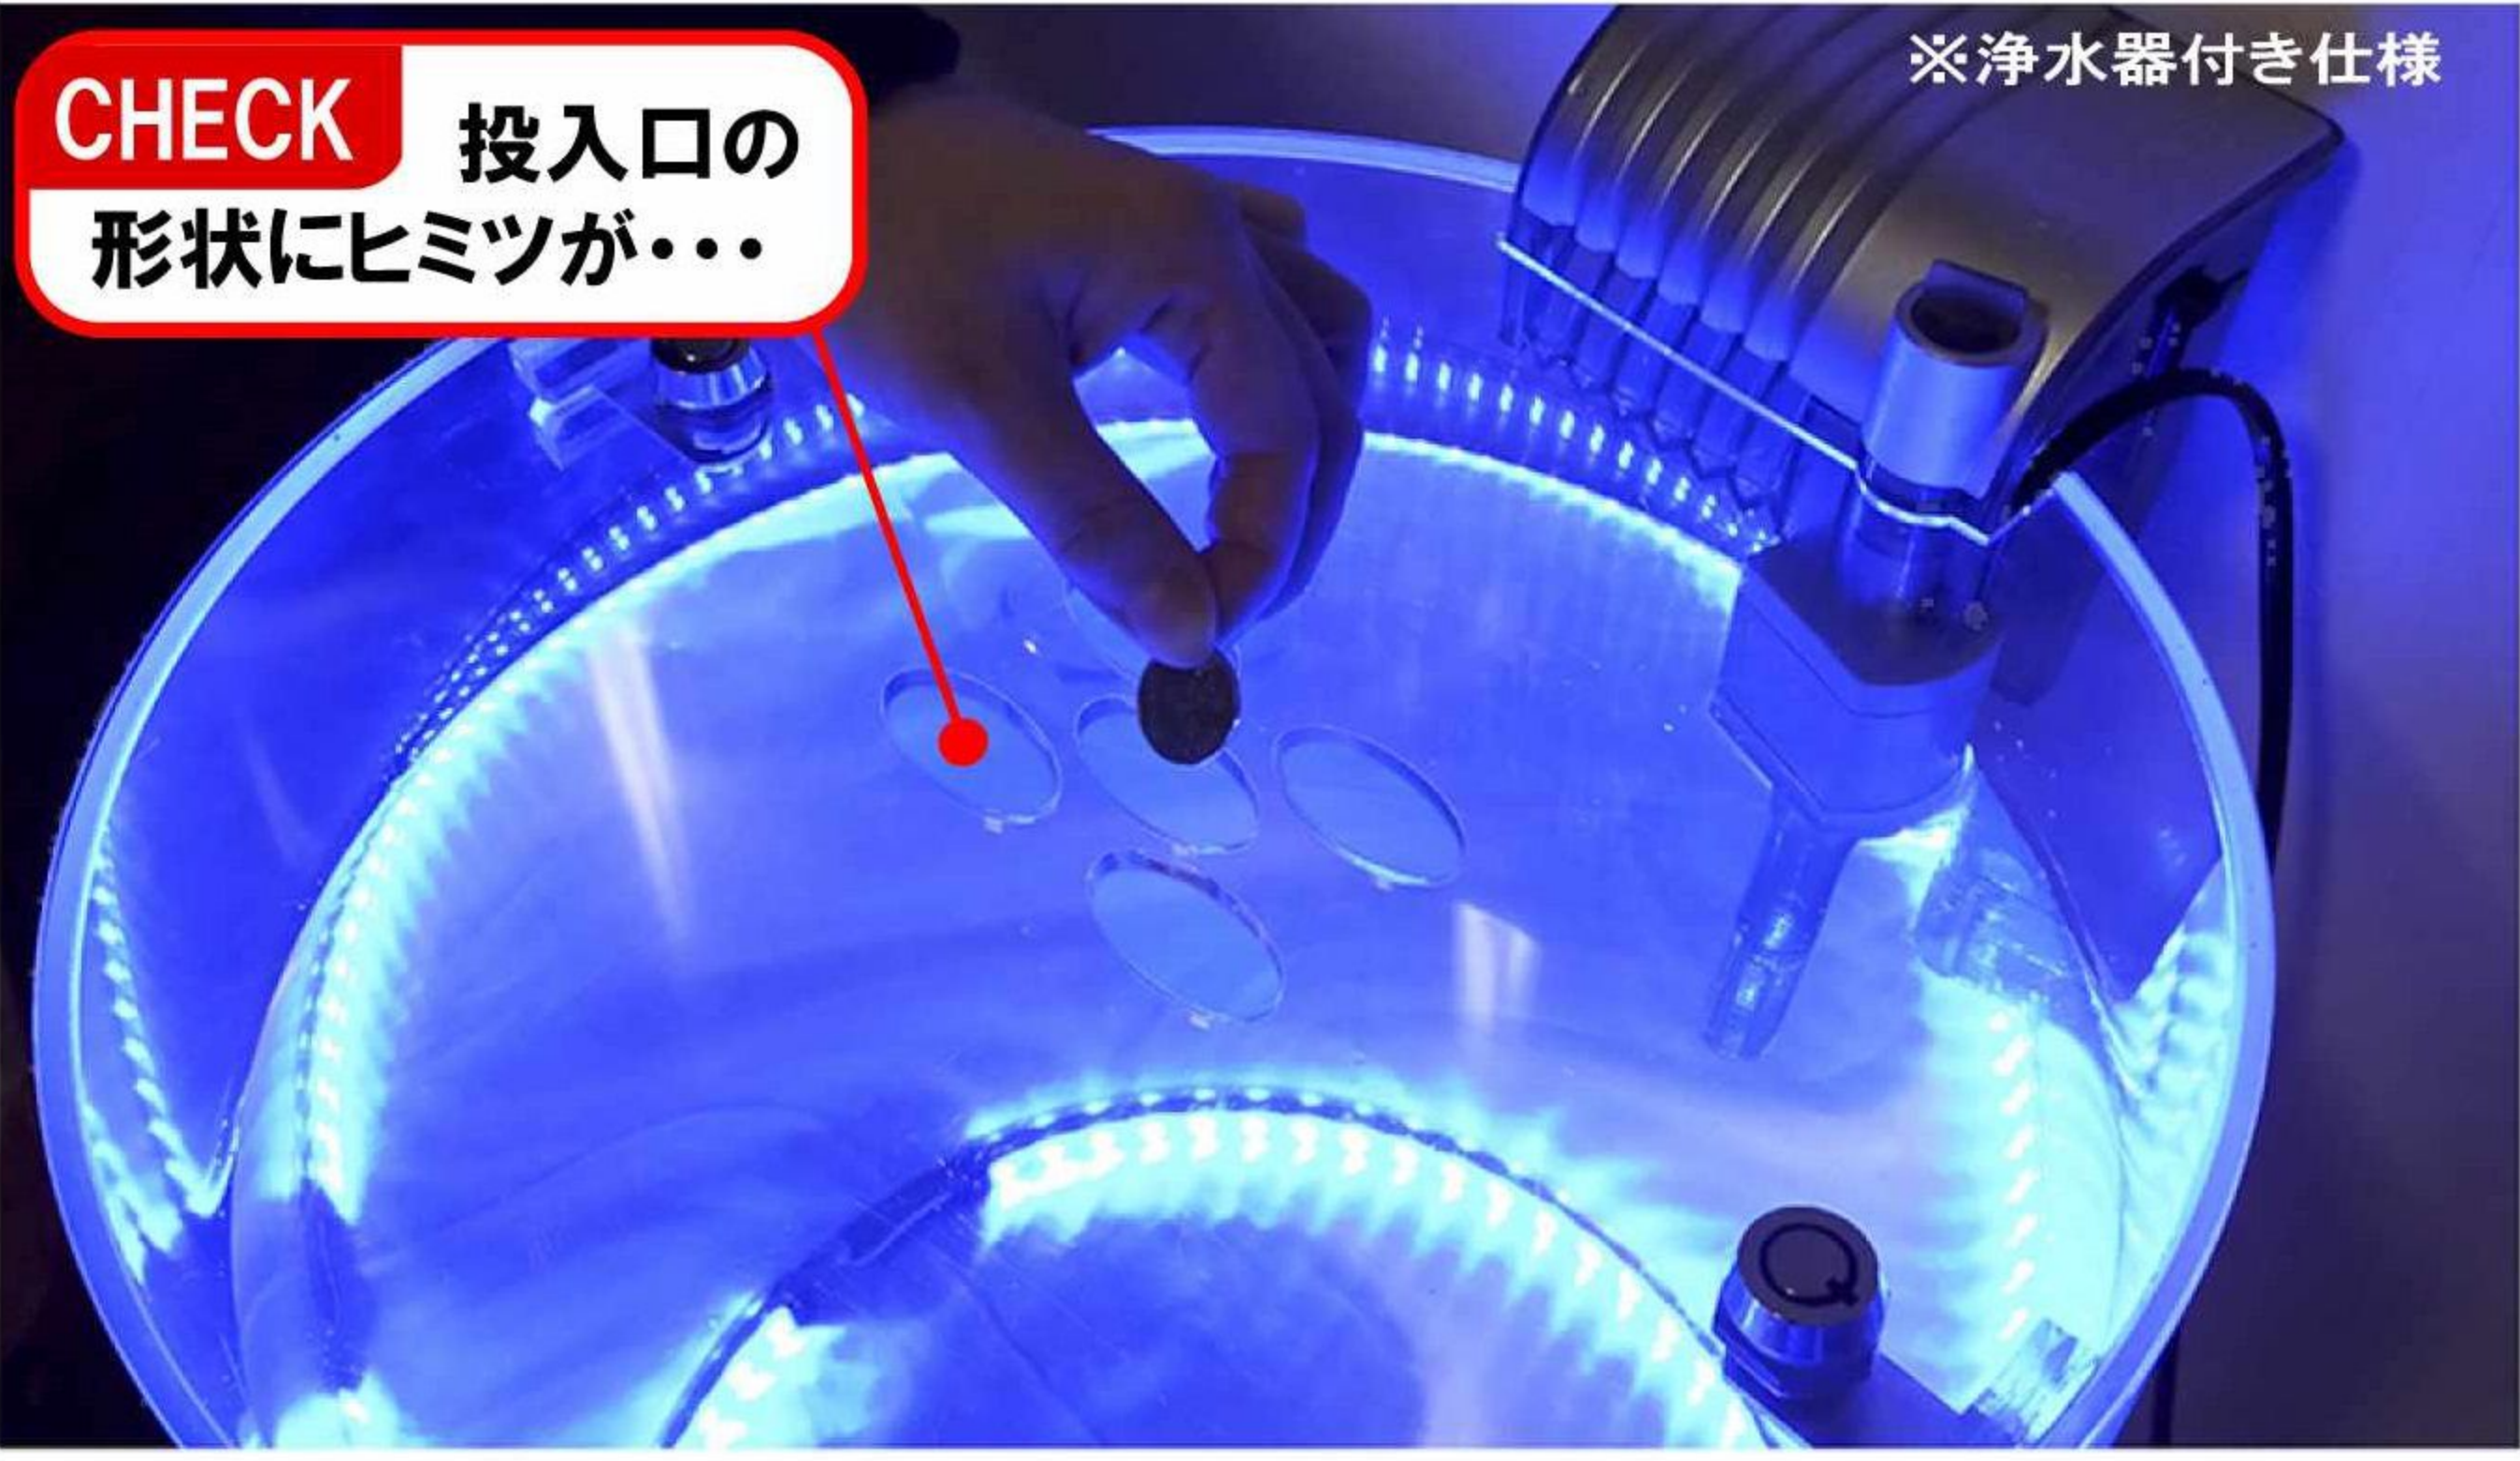

# 水の抵抗が偶然性を生み出す新感覚！物理的抽選ゲーム

## 水中コイン落としゲーム

アイキャッチ  
抜群!!

# カップinコイン®

集客力抜群です。  
イベントに  
ご活用ください!!

**CHECK** 投入口の  
形状にヒミツが...

※浄水器付き仕様

**CHECK** 表裏で比重の異なる  
コインが複雑なアクションを!

水の抵抗でコインと落ちる「イン」。

カップの大きさで  
難易度も変更可能。

専用コイン

### セット内容

- ・円柱型特殊水槽×1
- ・専用コイン×30
- ・コイン回収ツール×1
- ・入賞カップ×1
- ・コントローラー×1
- ・取扱運営マニュアル×1
- (※浄水器 別途オプション)

イベントに必要な全てが揃っています。