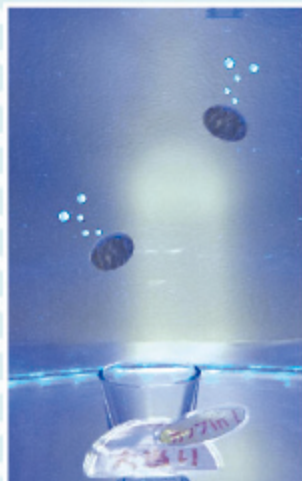

水の抵抗が偶然性を生み出す新感覚! 物理的抽選ゲーム

アイキャッチ
抜群!!

水中コイン落としゲーム

カップinコイン®

集客力抜群です。
イベントに
ご活用ください!!

水槽内のカップにコインが入れば当たり!

水中のカップを狙って好きな投入口からコインを投入!

CHECK! 投入口の形に秘密が…。

カップに入りそうで入らない!?

CHECK! カップの大きさと難易度も自由に変更可能!

LEDによる
約20種類の
色彩・光の演出が
可能です。

水の抵抗でヒラヒラと落ちるコイン…

CHECK! 表裏で比重の異なる
専用コインが水槽の中で複雑に
アクション!

セット内容: 円柱型特殊水槽、コイン300枚、コイン回収ツール等
サイズ: W350×D350×H516 (mm)