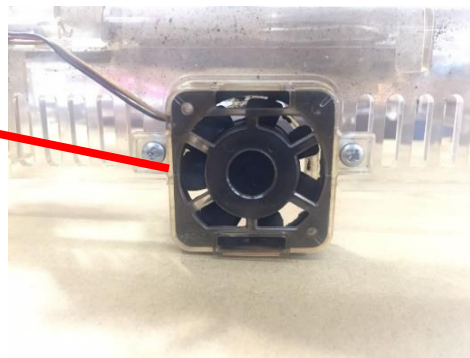

大都技研 番長2等のサブ基板エラー対策部品

○ CPUヒートシンク冷却ファン

○ サブ基板ユニット冷却ファン

実装位置

- 大都系で頻繁に起きる「サブ基板エラー」に対応した部品です。

【対応機種】5号機

- ・押忍！番長2・パイレーツワールド・秘宝伝～太陽を求める者達・クリアの秘宝伝～はじまりの扉と太陽の石
- ・吉宗A3・吉宗極・忍魂弐～烈火ノ章 等のエクサージ筐体用

- 取り付けにあたりメーカー封印を開封することになりますので、部品の交換は自己責任にてお願い致します。
- メンテナンスや修理をご自分で出来る方、得意な方以外は交換が高難度になりますのでご了承下さい。