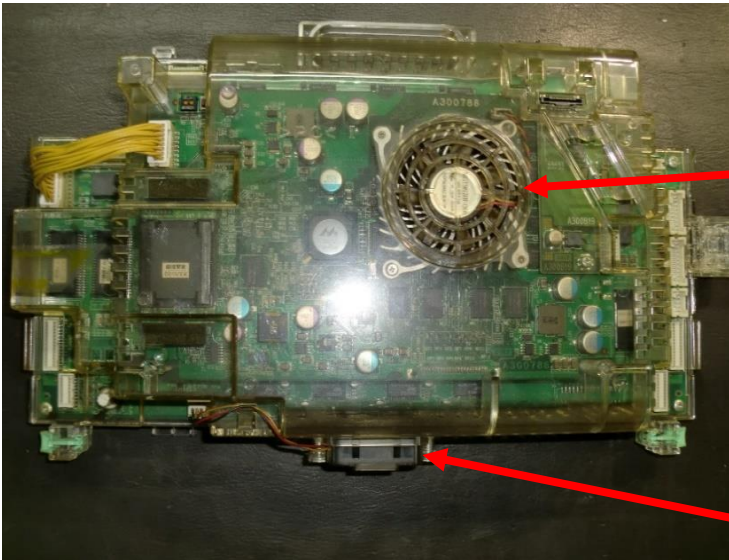

大都技研 番長2等のサブ基板エラー対策部品

○ CPUヒートシンク冷却ファン

○ サブ基板ユニット冷却ファン

実装位置

- 大都系で頻繁に起きる「サブ基板エラー」に対応した部品です。

【対応機種】5号機

- ・押忍！番長2・パイレーツワールド・秘宝伝～太陽を求める者達・クリアの秘宝伝～はじまりの扉と太陽の石
- ・吉宗A3・吉宗極・忍魂弐～烈火ノ章 等のエクサージ筐体用

- 取り付けにあたりメーカー封印を開封することになりますので、部品の交換は自己責任にてお願い致します。
- メンテナンスや修理をご自分で出来る方、得意な方以外は交換が高難度になりますのでご了承下さい。